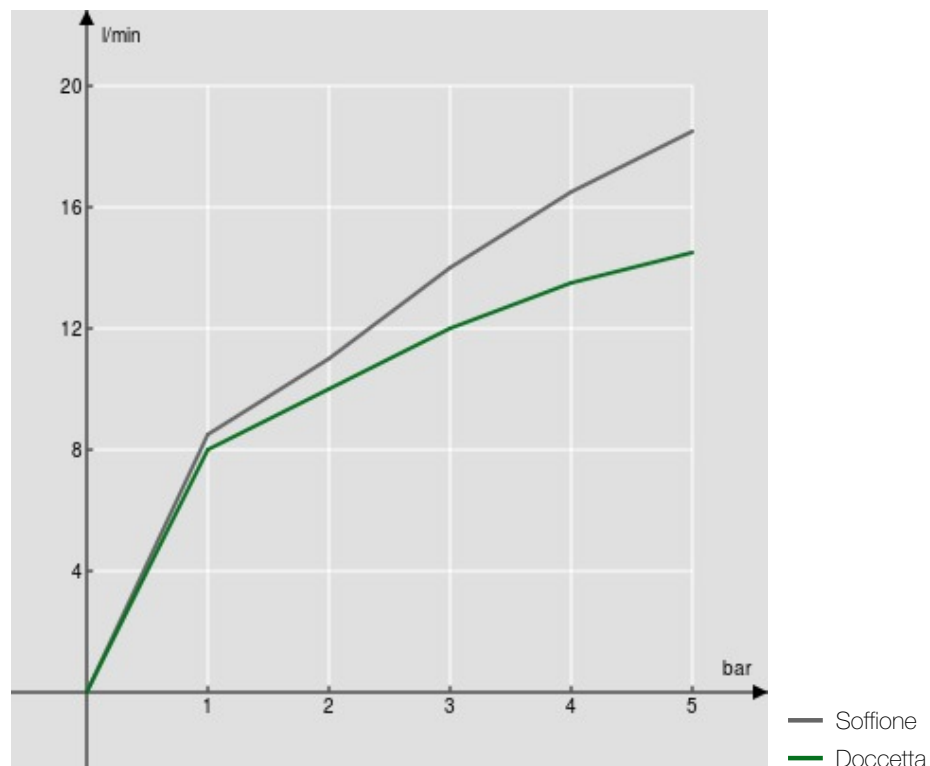

SPECIFICHE

Termostatico esterno con rampa telescopica

Chrome

Blocco di sicurezza 38° C

Valvole antiritorno

Soffione a snodo ø 200 mm abs

Supporto doccetta scorrevole e orientabile

Doccetta monogetto e flessibile 150 cm

Imballo: 117 x 42 x 8,5 cm / 0,041769 m³ / 8,2 kg

CERTIFICAZIONI

DIAGRAMMA DI PORTATA: ACQUA CALDA/FREDDA

DIAGRAMMA DI PORTATA: ACQUA MISCELATA