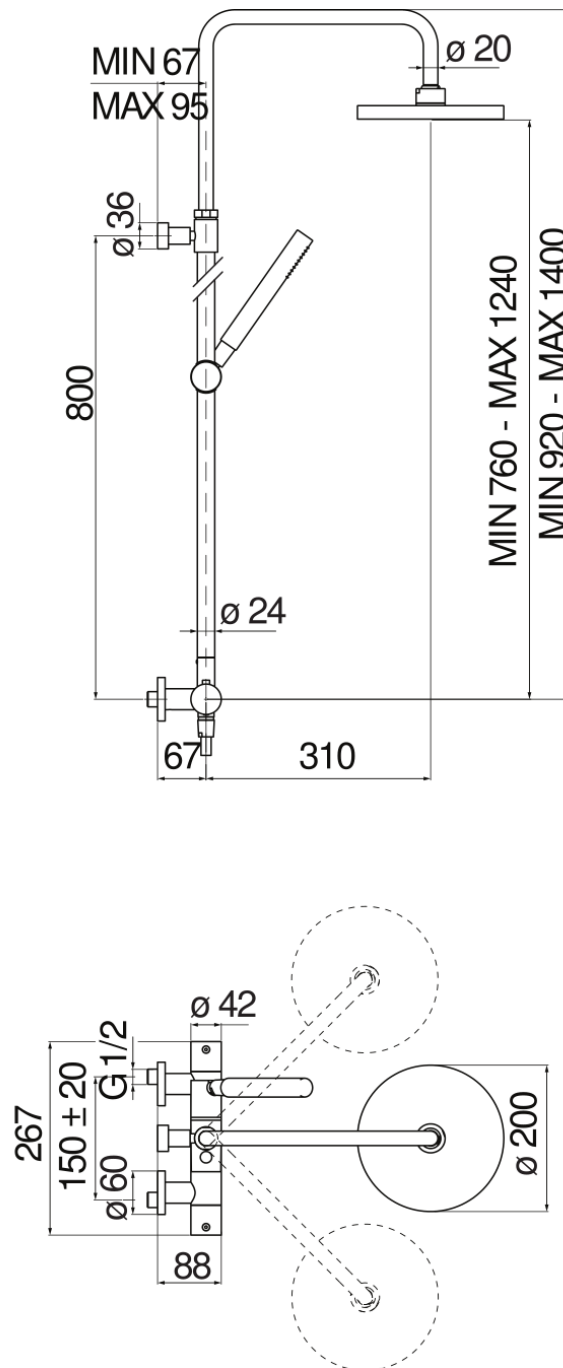

SPECIFICHE

Termostatico esterno con rampa telescopica

Chrome

Blocco di sicurezza 38° C

Valvole antiritorno

Soffione a snodo ø 200 mm abs

Supporto doccetta scorrevole e orientabile

Doccetta monogetto e flessibile 150 cm

Imballo: 117 x 42 x 8,5 cm / 0,041769 m³ / 8,2 kg

CERTIFICAZIONI

DIAGRAMMA DI PORTATA: ACQUA CALDA/FREDDA

DIAGRAMMA DI PORTATA: ACQUA MISCELATA